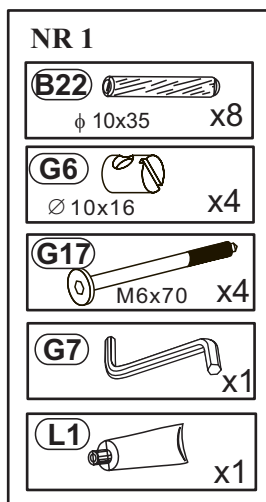

Modellname:  
Nazwa modelu:

**LA NOTTE**

Modellreihe:  
Nr. modelu

**P8--LN**

Type:  
Typ: **Typ 16/18**

Blatt Nr  
Strona **1** von: **4**  
z: **4**

Modellname:  
Nazwa modelu:

**LA NOTTE**

Modellreihe:  
Nr. modelu

**P8--LN**

Type: **Typ 16/18**  
Typ:

Blatt Nr **2** von: **4**  
Strona z:

Modellname:  
Nazwa modelu:

# 2

Modellname:  
Nazwa modelu:

**LA NOTTE**

Modellreihe:  
Nr. modelu

**P8--LN**

Type: **Typ 16/18**  
Typ:

Blatt Nr  
Strona **4**

von: **4**  
z: