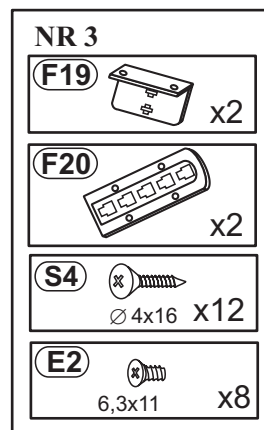

Modellname:  
Nazwa modelu:

**LA NOTTE**

Modellreihe:  
Nr. modelu

**P8--LN**

Type:  
Typ: **Typ 16/18**

Blatt Nr  
Strona **1** von: **4**  
z: **4**

Modellname:  
Nazwa modelu:

**LA NOTTE**

Modellreihe:  
Nr. modelu

**P8--LN**

Type: **Typ 16/18**  
Typ:

Blatt Nr **2** von: **4**  
Strona z:

Modellname:  
Nazwa modelu:

# P8--LN

Type: **Typ 16/18**  
Typ:

Blatt Nr  
Strona

3

von: 4  
z:

# 2

Modellname:  
Nazwa modelu:

**LA NOTTE**

Modellreihe:  
Nr. modelu

**P8--LN**

Type: **Typ 16/18**  
Typ:

Blatt Nr  
Strona **4**

von: **4**  
z: